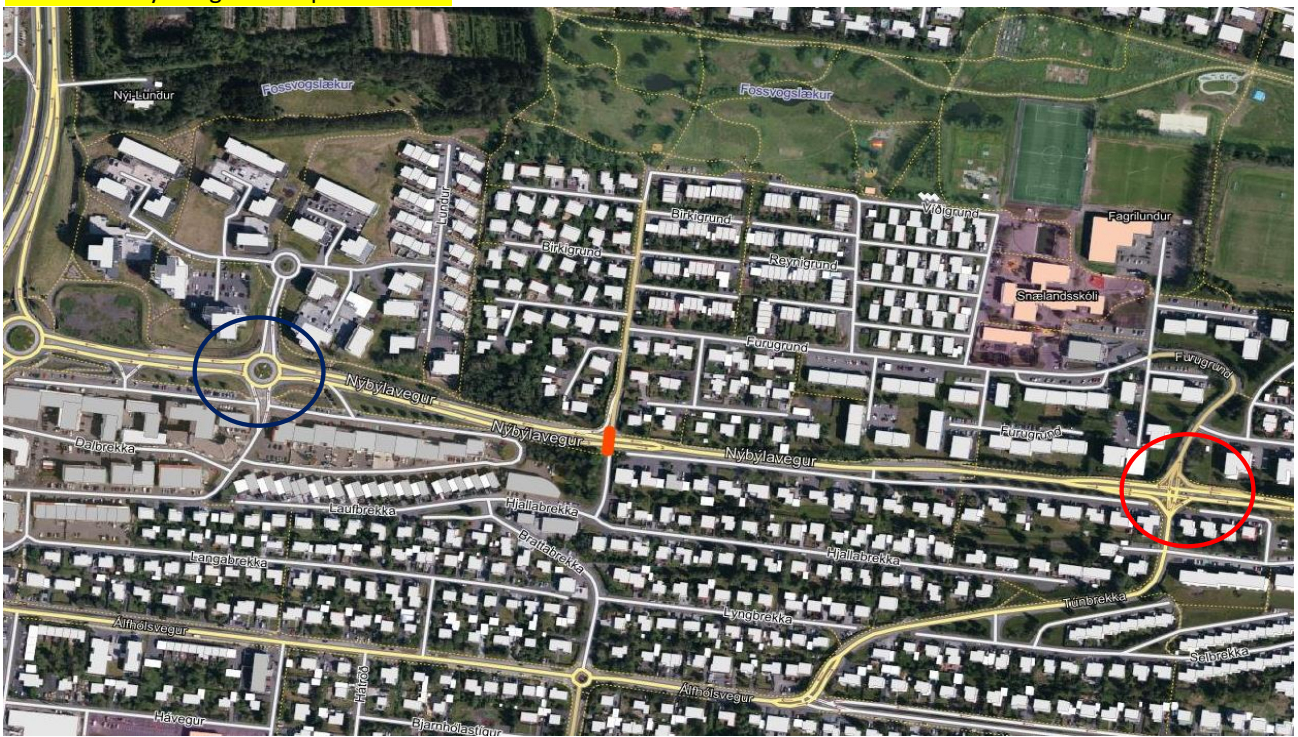

# Lokunarplan - Colas Ísland

Kaflanúmer: \_\_\_\_\_ Verkaupi: \_\_\_\_\_ Veitur: \_\_\_\_\_ Dagsetning: \_\_\_\_\_  
 Kafaheiti: \_\_\_\_\_ Nýbýlavegur-Þverun.

## Yfirlitsmynd og lokunarplan.

Nýbýlavegur verður lokaður milli Auðbrekku og Túnbrekku.

## Nýbýlavegur-Auðbrekka.

- x4
- x3
- x1
- x5
- x1
- x1
- x2

Nýbýlavegur-Birkigrund.

Nýbýlavegur-Túnbrekka.