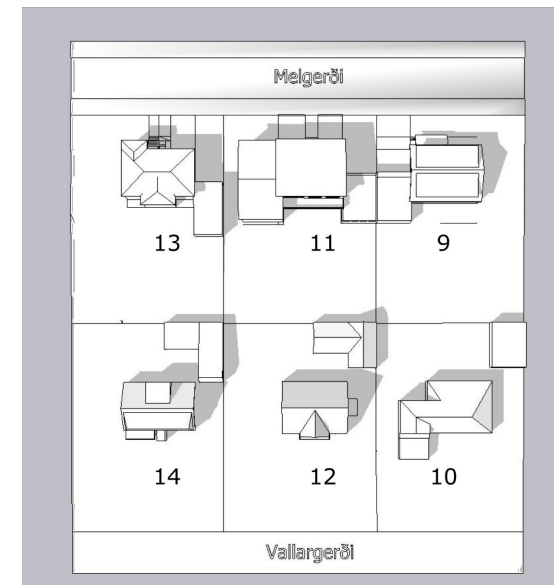

Eftir breytingar

21.júní kl.16:00