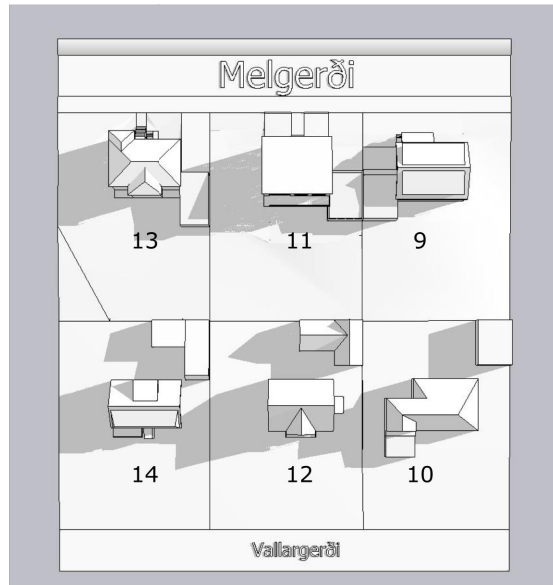

Fyrir breytingar

21. júní kl.07:00