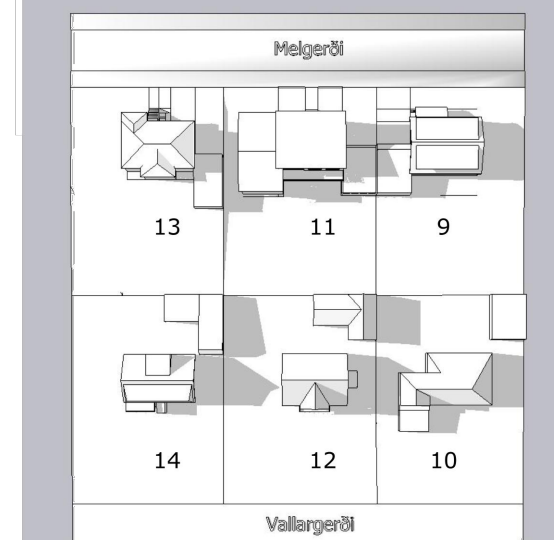

Melgerði

21.júní kl.10:00

Melgerði

21.júní kl.10:00

Melgerði

21. júní kl.19:00

Melgerði

21. júní kl.19:00