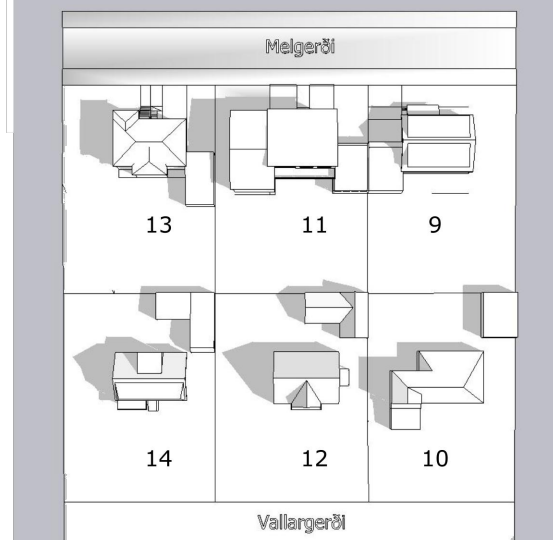

Melgerði

21.júní kl.10:00

Melgerði

21.júní kl.10:00

Melgerði

21. júní kl.19:00

Melgerði

21. júní kl.19:00