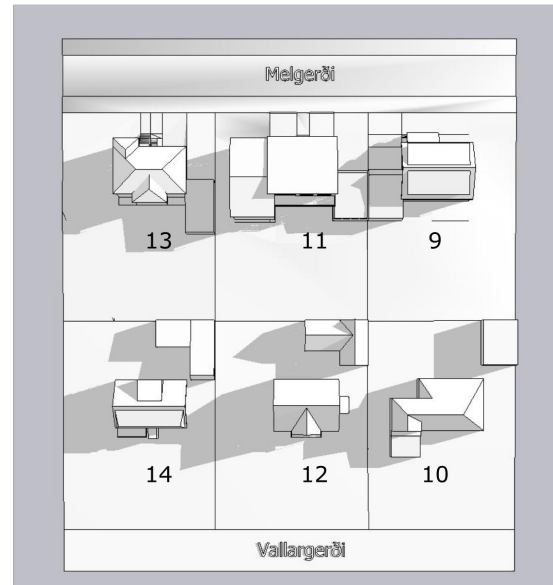

Eftir breytingar

21. júní kl.07:00