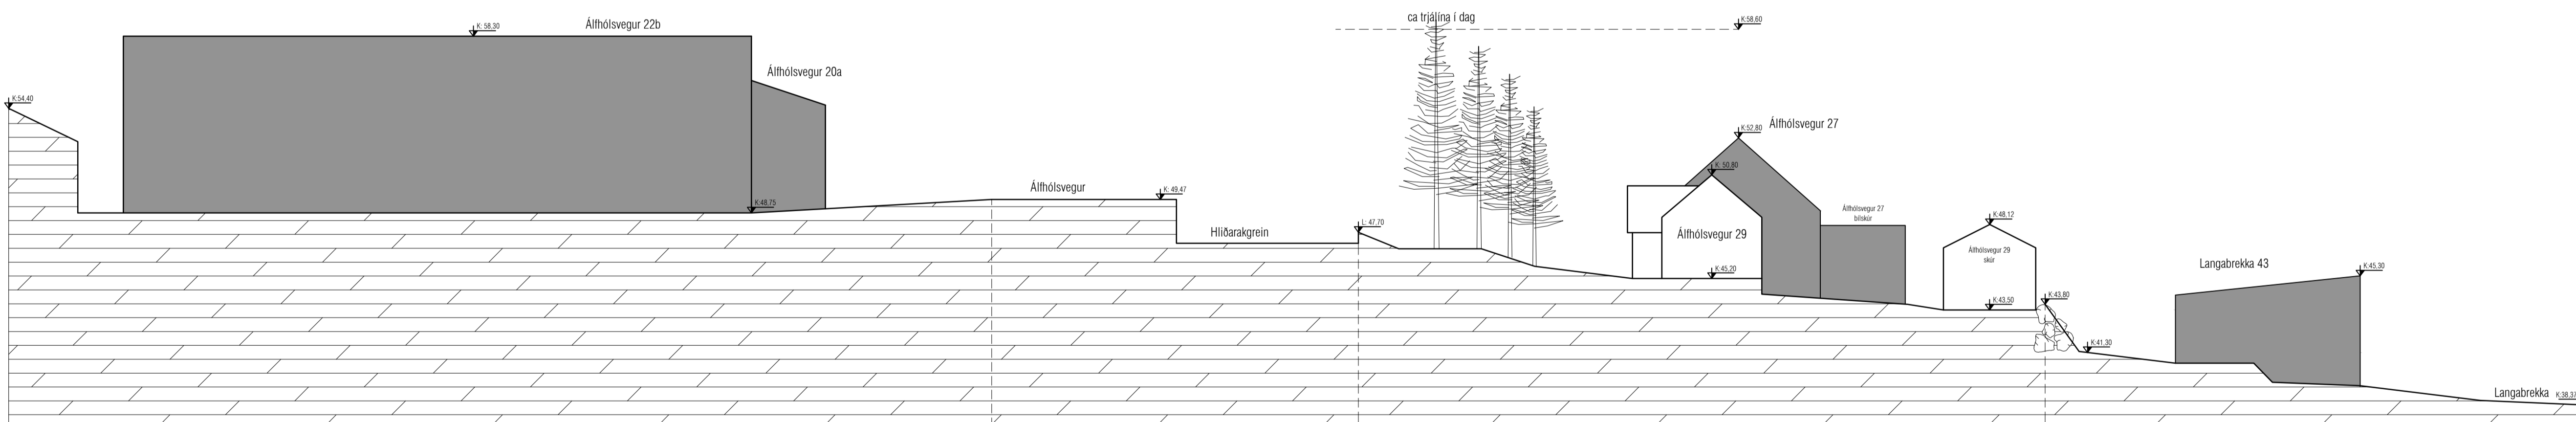

Sneiðmynd af aðliggjandi lóðum - Álfhólsvegur 29 (frá austri) / samkvæmt nýrri tillögu

Götumynd Álfhólsvegur 23 - 33 / samkvæmt nýrri tillögu

Sneiðmynd af aðliggjandi lóðum - Álfhólsvegur 29 (frá austri) staðan í dag

Snið frá Álfhólsvægi að Löngubrekku  
Götumynd

Hannað	SH	Teknað	AÁH	Tekin nr.
Dagsetning	29.08.2022	Mkv.	1:200	A-04

Sigurður Hafsteinsson kt. 030659-7749  
Netfang: sigurdur@vektor.is  
Samþykki hönnuðar: