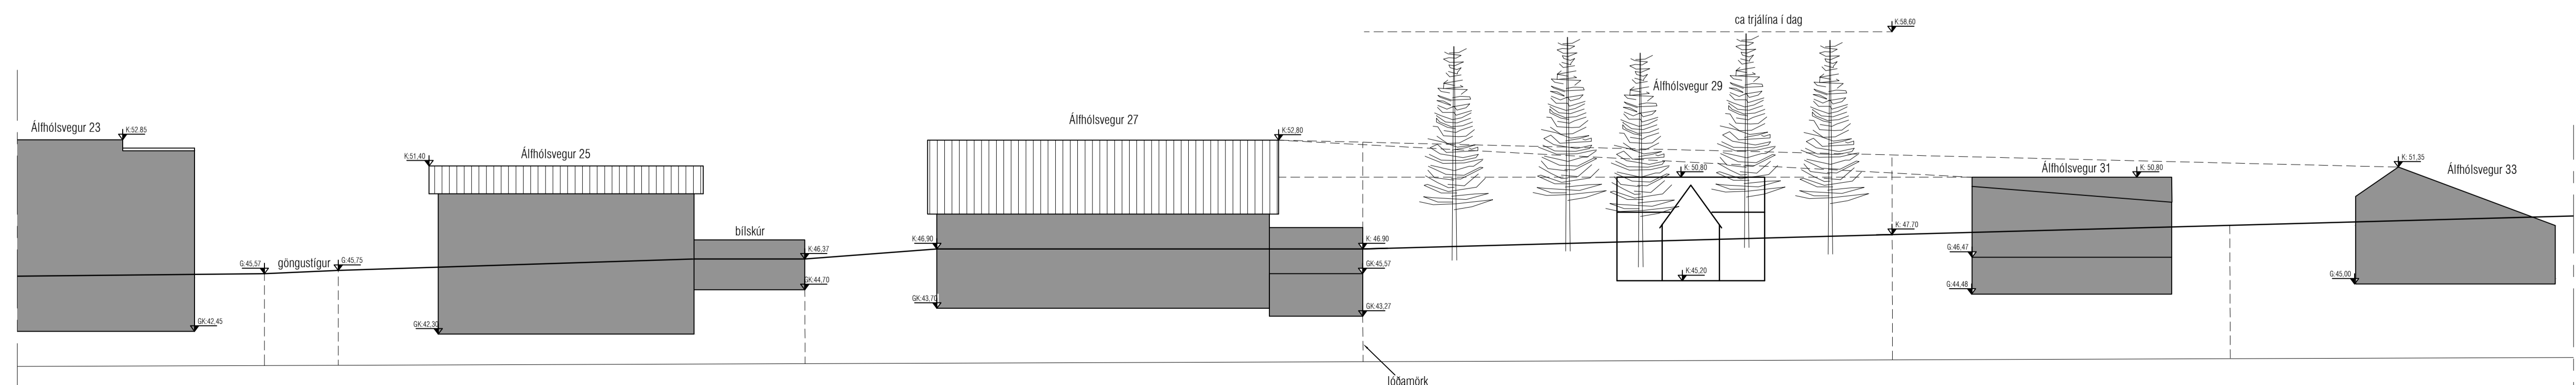

Sneiðmynd af aðliggjandi lóðum - Álfhólsvegur 29 (frá austri) / samkvæmt nýrri tillögu

Götumynd Álfhólsvegur 23 - 33 / samkvæmt nýrri tillögu

Sneiðmynd af aðliggjandi lóðum - Álfhólsvegur 29 (frá austri) staðan í dag

Götumynd Álfhólsvegur 23 - 33 (staðan í dag)

Útgáfa	Lýsing	Dags.
-		
-		
-		
-		

Útgáfa	Lýsing	Dags.
-		
-		
-		
-		

**VEKTOR**  
- hönnun og ráðgjöf -  
Síðumúla 3, 108 Rvk, s. 554-6650 / 897-5363

Álfhólsvegur 29, Kópavogur

Snið frá Álfhólsvægi að Löngubrekku  
Götumynd

Hannað	SH	Teknað	AÁH	Tekin nr.
Dagsetning	29.08.2022	Mkv.	1:200	A-04

Sigurður Hafsteinsson kt. 030659-7749  
Netfang: sigurdur@vektor.is  
Samþykki hönnuðar: