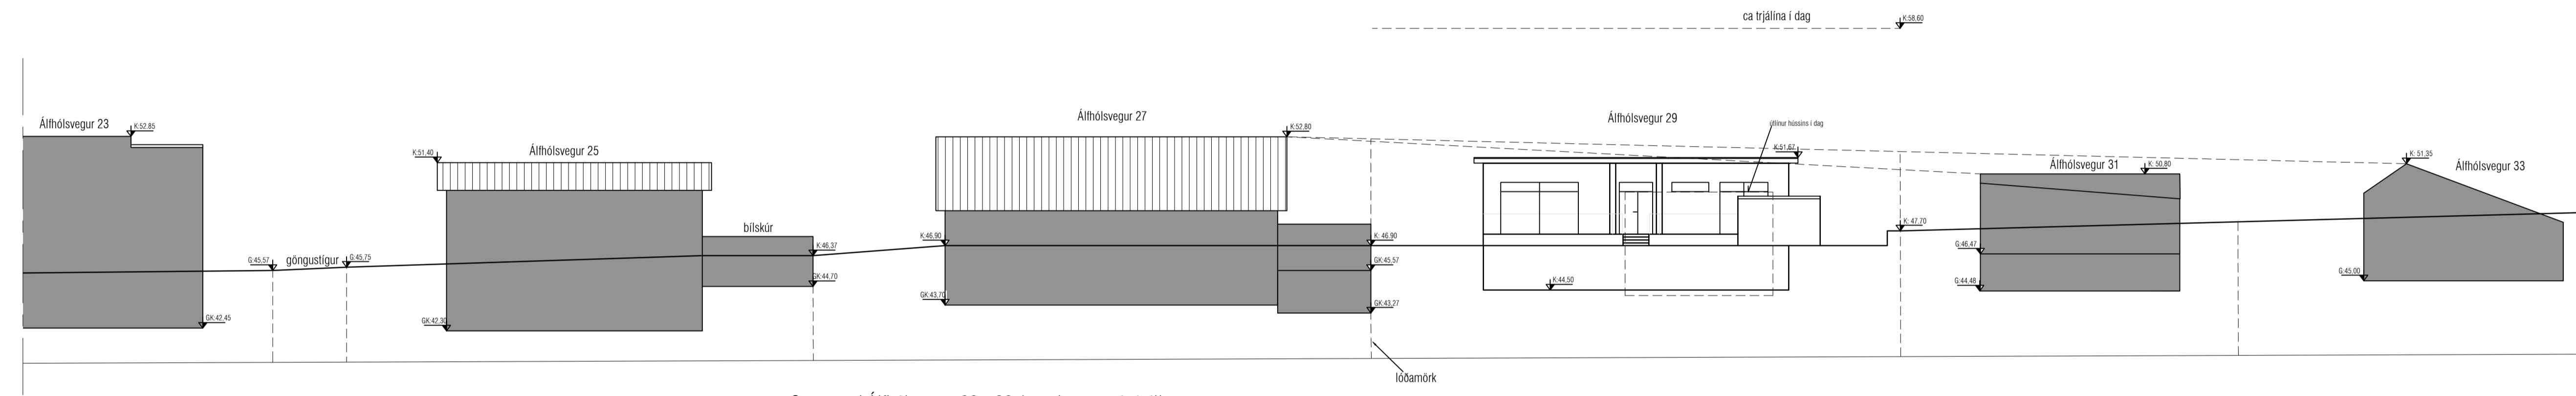

Sneiðmynd af aðliggjandi lóðum - Álfhólsvegur 29 (frá austri) / samkvæmt nýrri tillögu

Götumynd Álfhólsvegur 23 - 33 / samkvæmt nýrri tillögu

Sneiðmynd af aðliggjandi lóðum - Álfhólsvegur 29 (frá austri) staðan í dag

Snið frá Álfhólsvægi að Löngubrekku  
Götumynd

Hannað	SH	Teknað	AÁH	Tekin nr.
Dagsetning	29.08.2022	Mkv.	1:200	A-04

Sigurður Hafsteinsson kt. 030659-7749  
Netfang: sigurdur@vektor.is  
Samþykki hönnuðar: