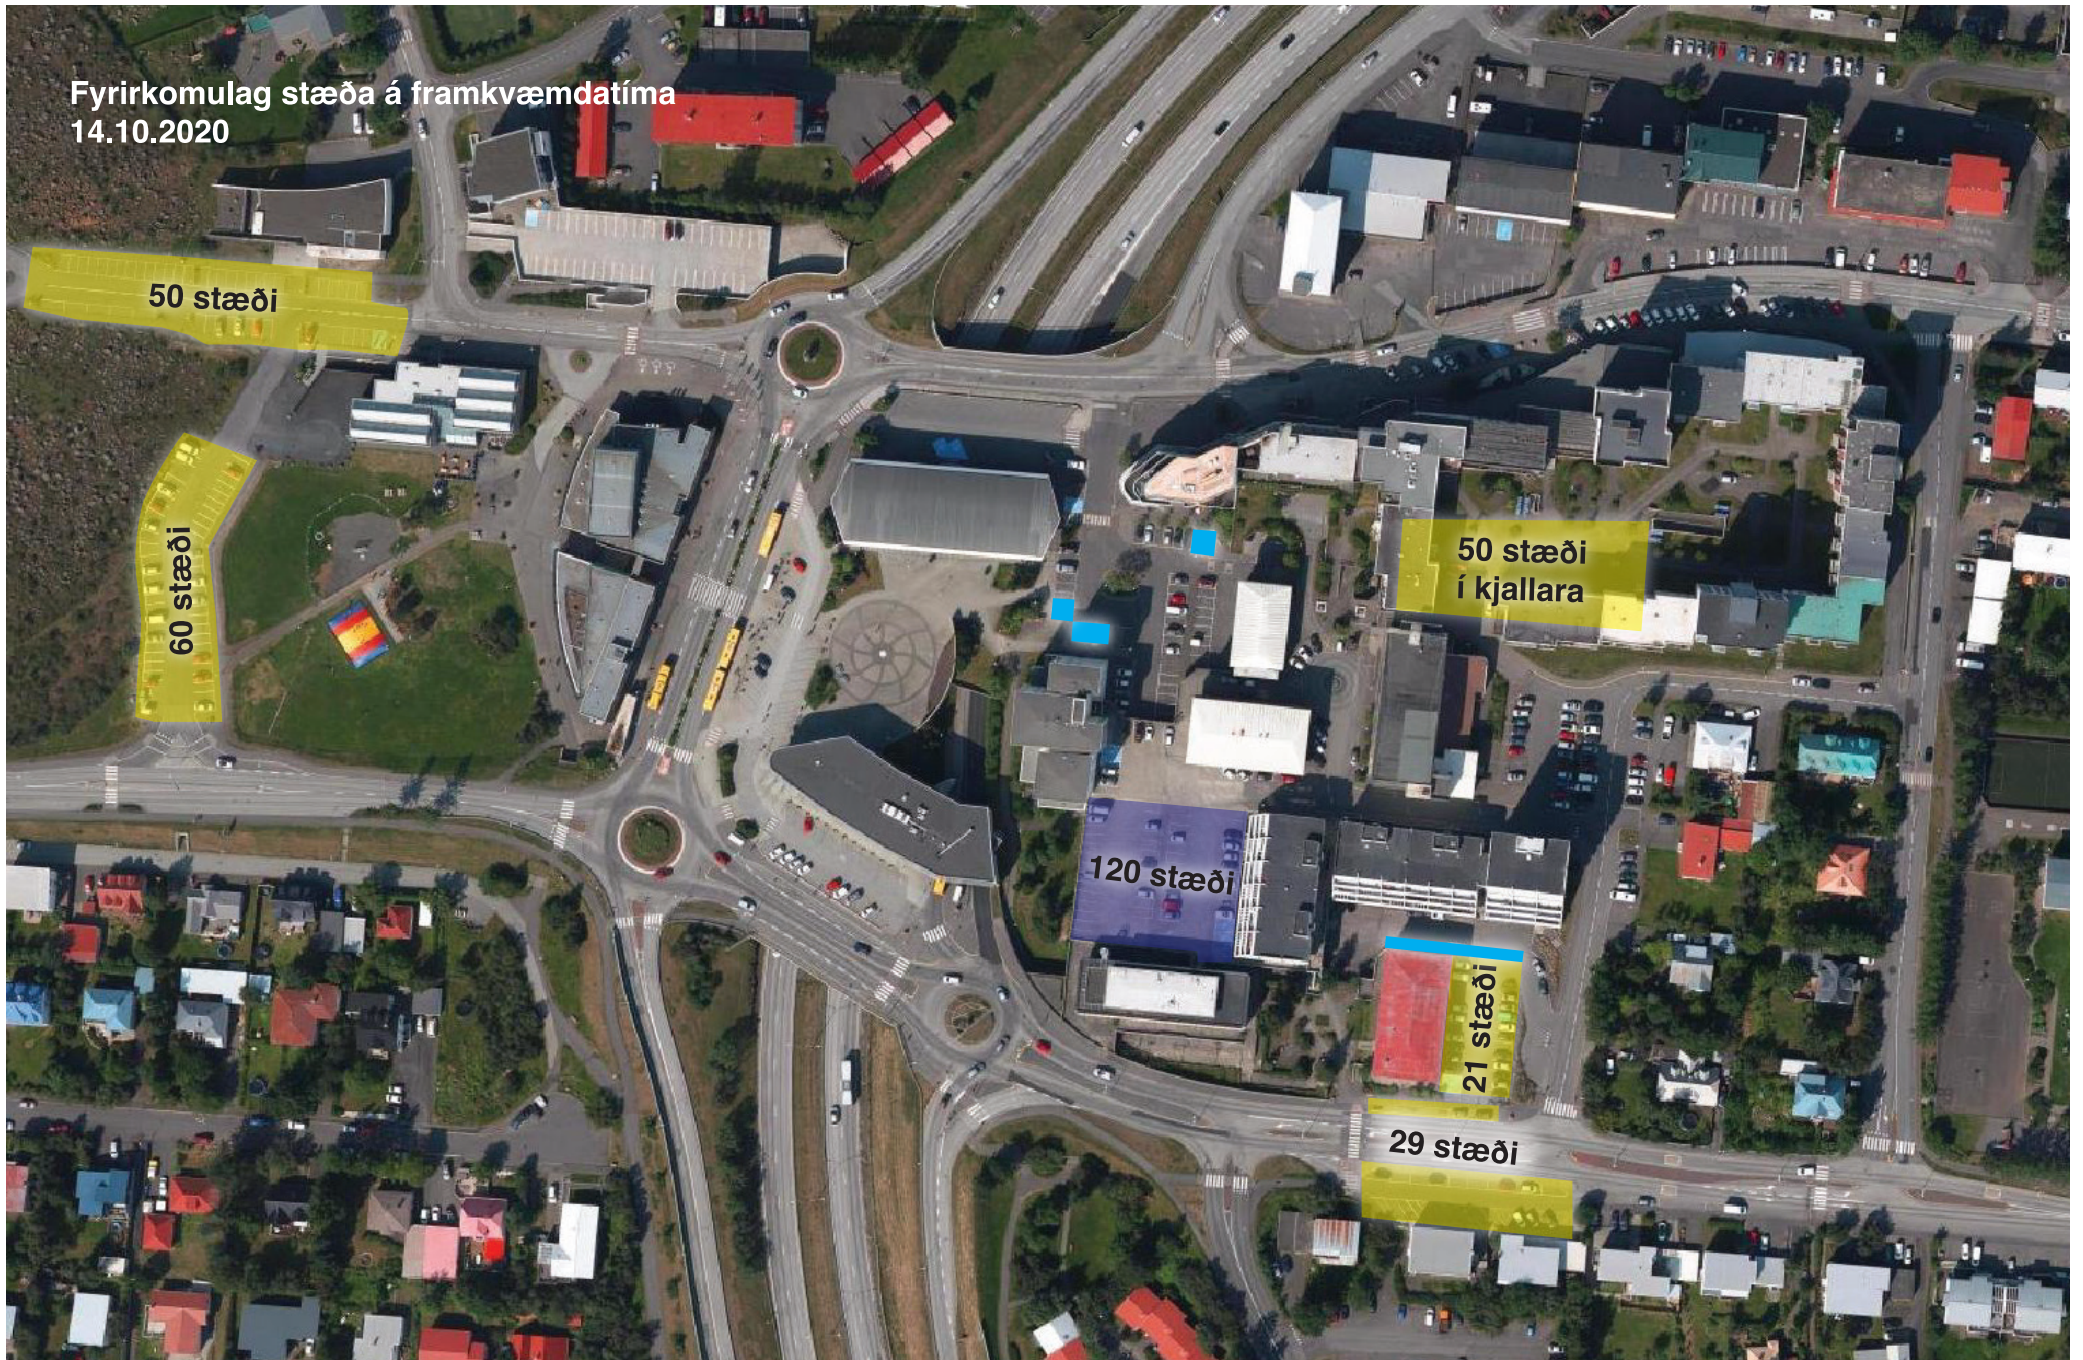

Fyrirkomulag stæða á framkvæmdatíma
14.10.2020

50 stæði

60 stæði

50 stæði
í kjallara

120 stæði

21 stæði

29 stæði